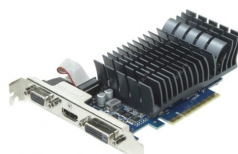

Tarjeta Video Nvidia GT-710 2GB DDR3

Nueva tarjeta de video para jugadores, diseñadores, arquitectos.

Si buscas una tarjeta intermedia, considera la nueva Nvidia Geforce GT-710

En marcas conocidas como Asus, Gigabyte, Zogis

- Memoria dedicada **2Gigas DDR3**
- Bus memoria 64 bits
- Total 192 Cuda cores nucleos
- Velocidad nucleos 954Ghz
- Maxima resolucion digital 2560x1600*
- 3 Puertos: HDMI, DVI-D, VGA
- Soporta 3 pantallas
- Ranura PCI Express X16
- DirectX 12

$90.00 ~~$99.00~~